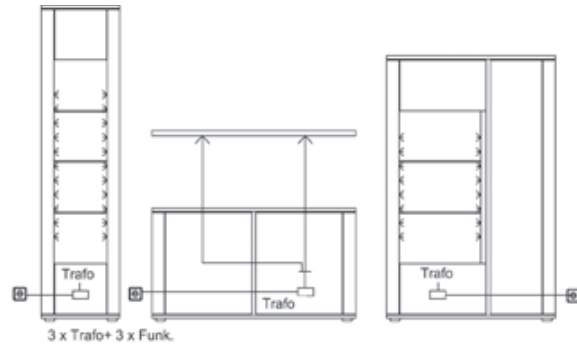

Bestell-Beispiel: 3 Steckdosen vorhanden

	ID-Nr
1 x Set Bel. Vitrine 5875-0001 (1 x 12 = 12 Watt)	1x 223
1 x Set Bel. Vitrine 5874-0001 (1 x 12 = 12 Watt)	1x 223
1 x Set Bel. Wandboard 5878-0002 (2 x 2,3 = 4,6 Watt)	1x 162
3 x Trafo 5891-0000 (bis 20 Watt)	3x 117
3 x Funkschalter 0077-0009	3x 148