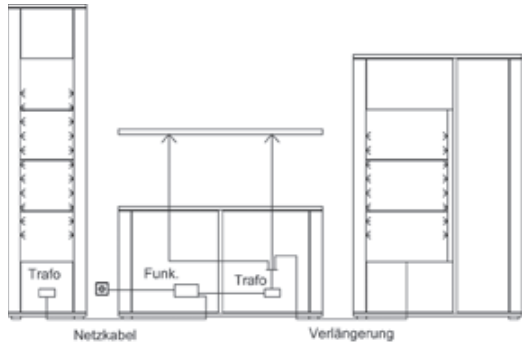

Für Ihre Bestellung einer Wohnwand ist es für uns wichtig, dass Sie uns angeben, an welcher Stelle wie viele Steckdosen zur Verfügung stehen. Dadurch ergibt sich dann auch die Anzahl der Trafos und Verteiler.

Beispiel

Bestell-Beispiel: 1 Steckdose vorhanden

	ID-Nr
1 x Set Bel. Vitrine 5875-0001 (1 x 12 = 12 Watt)	1x 223
1 x Set Bel. Vitrine 5874-0001 (1 x 12 = 12 Watt)	1x 223
1 x Set Bel. Wandboard 5878-0002 (2 x 2,3 = 4,6 Watt)	1x 162
2 x Trafo 5891-0000 (bis 20 Watt)	2x 117
1 x Funkschalter 0077-0009	1x 148
1 x Verlängerung 5899-0000	1x 102