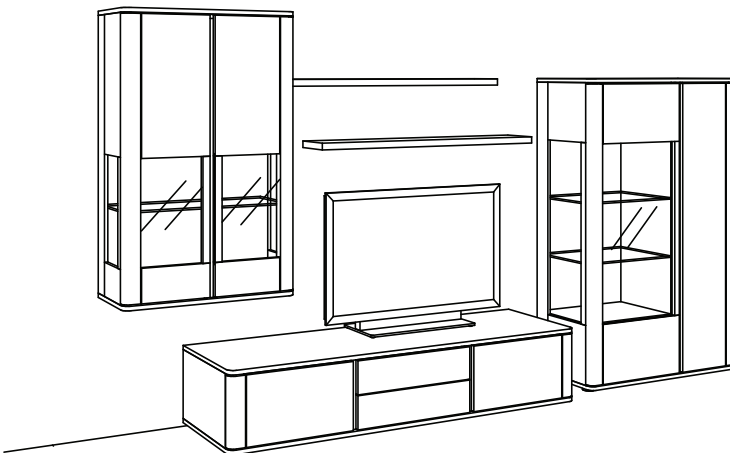

KOMBINATION VG12-..00: Gesamtmaß B 361 cm, H 199 cm, T 53/43/35/20 cm

VG62-..00 spiegelseitig zur Abbildung (preisgleich)

VG12-..00	ID-Nr
Ausführungen:	
Nussbaum	509+148
Kernbuche	506+146

Kombination bestehend aus:

1	Hängetype	5815-
1	Lowboard	5802-
2	Wandboards	5862-
1	Standtype	5841-

Zusatzausstattung, wahlweise:

		ID-Nr
1 x	Set Bel. Hängetype	5871-0001 186
1 x	Set Bel. Standtype	5874-0001 223
2 x	Set Bel. Wandboard à	5878-0002 162
2 x	Trafo à	5891-0000 117