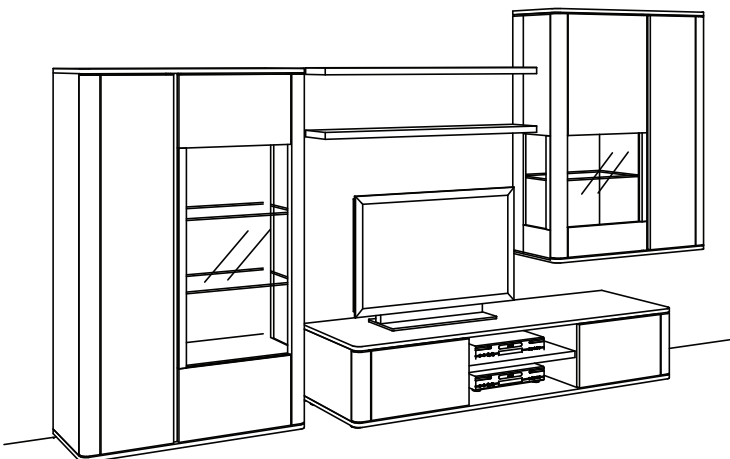

KOMBINATION VG13-..00: Gesamtmaß B 360 cm, H 198 cm, T 53/43/35/20 cm

VG63-..00 spiegelseitig zur Abbildung (preisgleich)

VG13-..00	ID-Nr
Ausführungen:	
Nussbaum	508+107
Kernbuche	504+141

Kombination bestehend aus:

1	Standtype	5840-
1	Lowboard	5803-
2	Wandboards	5862-
1	Hängetype	5818-

Zusatzausstattung, wahlweise:

		ID-Nr
1 x	Set Bel. Standtype	5874-0001 223
1 x	Set Bel. Hängetype	5871-0001 186
2 x	Set Bel. Wandboard à	5878-0002 162
2 x	Trafo à	5891-0000 117