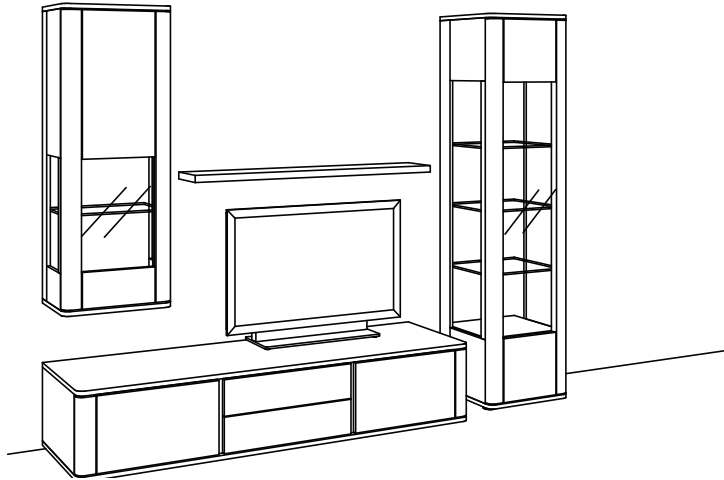

KOMBINATION VG17-..00: Gesamtmaß B 261 cm, H 206 cm, T 53/43/35/20 cm

VG67-..00 spiegelseitig zur Abbildung (preisgleich)

VG17-..00	ID-Nr
Ausführungen:	
Nussbaum	501+163
Kernbuche	500+101

Kombination bestehend aus:

1 Hängetype	5813-
1 Lowboard	5802-
1 Wandboard	5862-
1 Vitrine	5851-

Zusatzausstattung, wahlweise:

	ID-Nr
1 x Set Bel. Hängetype	5871-0001 186
1 x Set Bel. Wandboard	5878-0002 162
1 x Set Bel. Vitrine	5875-0001 223
2 x Trafo à	5891-0000 117