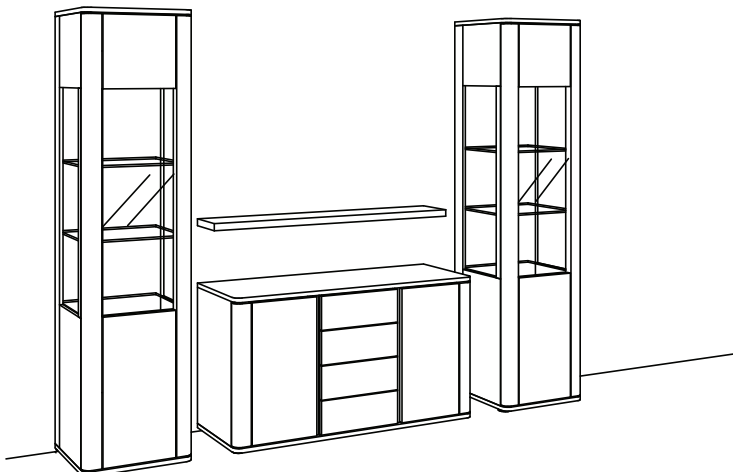

KOMBINATION VG02-..00: Gesamtmaß B 259 cm, H 206 cm, T 43/20 cm

VG02-..00	ID-Nr
Ausführungen:	
Nussbaum	507+126
Kernbuche	504+132

Kombination bestehend aus:

1	Vitrine	5852-
1	Sideboard	5823-
1	Wandboard	5862-
1	Vitrine	5853-

Zusatzausstattung, wahlweise:	ID-Nr
2x Set Bel. Vitrine à	5874-0001 223
1x Set Bel. Wandboard	5878-0002 162
2x Trafo à	5891-0000 117