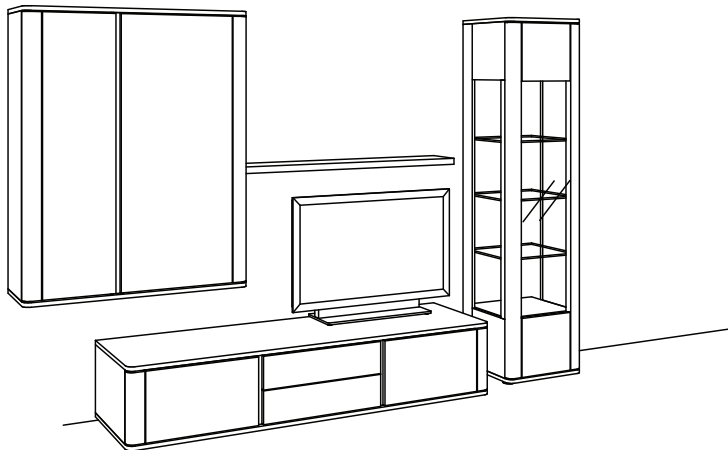

KOMBINATION VG18-..00: Gesamtmaß B 303 cm, H 206 cm, T 53/43/35/20 cm

VG68-..00 spiegelseitig zur Abbildung (preisgleich)

VG18-..00	ID-Nr
Ausführungen:	
Nussbaum	503+148
Kernbuche	500+155

Kombination bestehend aus:

1 Hängetype	5882-
1 Lowboard	5802-
1 Wandboard	5862-
1 Vitrine	5851-

Zusatzausstattung, wahlweise:

	ID-Nr
1 x Set Bel. Wandboard	5878-0002 162
1 x Set Bel. Vitrine	5875-0001 223
2 x Trafo à	5891-0000 117