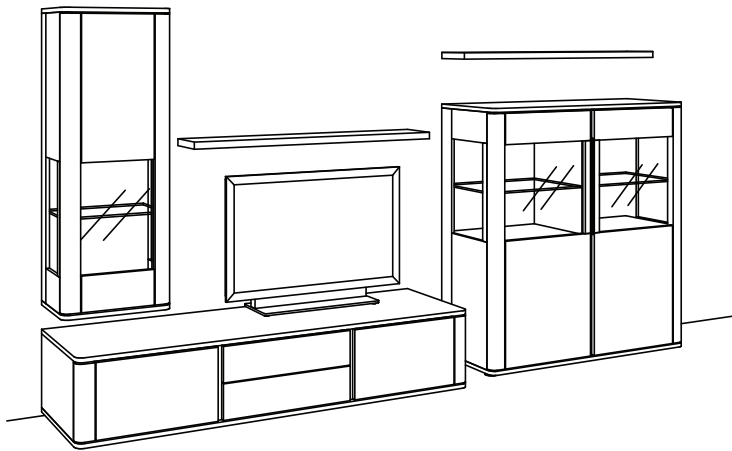

KOMBINATION VG23..00: Gesamtmaß B 340 cm, H 183 cm, T 53/43/35/20 cm

VG73..00 spiegelseitig zur Abbildung (preisgleich)

VG23..00	ID-Nr
Ausführungen:	
Nussbaum	507+139
Kernbuche	504+136

Kombination bestehend aus:

1	Hängetype	5813-
1	Lowboard	5802-
2	Wandboards	5862-
1	Highboard	5838-

Zusatzausstattung, wahlweise:

		ID-Nr
1 x	Set Bel. Hängetype	5871-0001 | 186
2 x	Set Bel. Wandboard à	5878-0002 | 162
1 x	Set Bel. Highboard	5872-0002 | 223
2 x	Trafo à	5891-0000 | 117