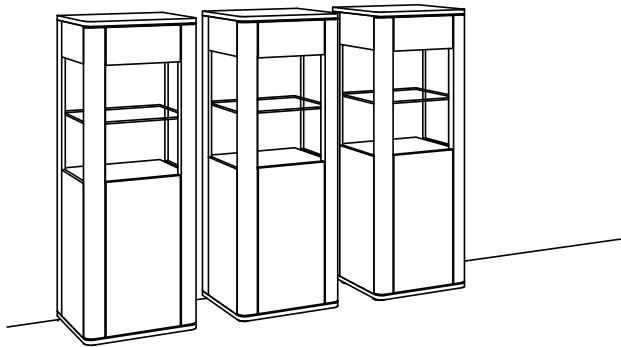

KOMBINATION VG01-..00: Gesamtmaß B 190 cm, H 136 cm, T 43 cm

VG01-..00	ID-Nr
Ausführungen:	
Nussbaum	495+150
Kernbuche	494+102

Kombination bestehend aus:

1	Highboard	5830-
1	Highboard	5831-
1	Highboard	5831-

Zusatzausstattung, wahlweise:	ID-Nr
3x Set Bel. Highboard à	5872-0001 186
1x Trafo	5891-0000 117