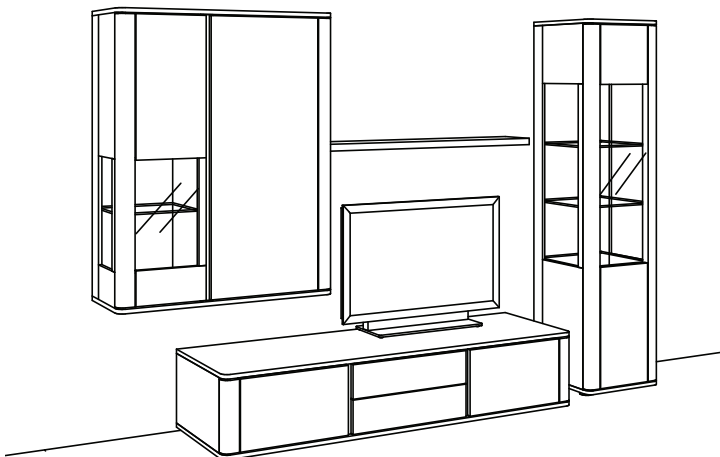

KOMBINATION VG19-..00: Gesamtmaß B 303 cm, H 206 cm, T 53/43/35/20 cm

VG69-..00 spiegelseitig zur Abbildung (preisgleich)

VG19-..00	ID-Nr
Ausführungen:	
Nussbaum	505+123
Kernbuche	502+133

Kombination bestehend aus:

1 Hängetype	5880-
1 Lowboard	5802-
1 Wandboard	5862-
1 Vitrine	5853-

Zusatzausstattung, wahlweise:

	ID-Nr
1 x Set Bel. Hängetype	5871-0001 186
1 x Set Bel. Wandboard	5878-0002 162
1 x Set Bel. Vitrine	5874-0001 223
2 x Trafo à	5891-0000 117