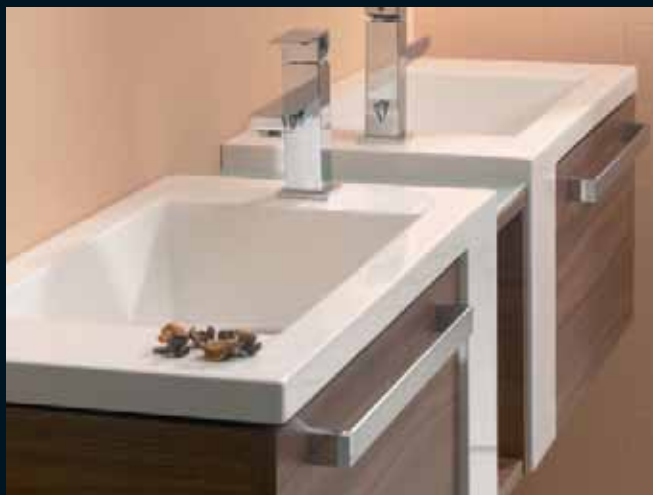

Salto

Pearl

Pearl

Es ist Zeit die Formen aufleben zu lassen. Unsere Kleinbad Programme verschaffen Ihrem Bad, auch wenn es noch so klein ist, einen großen Auftritt. Waschtische mit anmutender Schönheit und schwerelos wirkender Eleganz. Ein Raumwunder, das höchsten Designeransprüchen gerecht wird.

It's time to let shape come to life. A small bathroom range allows your bathroom to make a big appearance even if it is really small. Washstands with evident beauty and weightless elegance. A miracle of room design which makes the highest designer requirements.