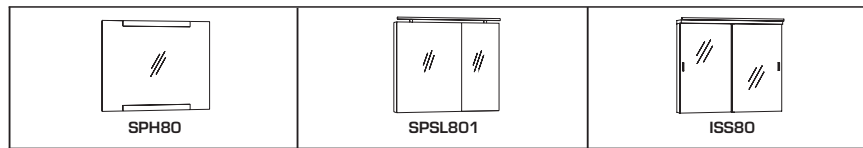

EMOTION Vorschlagskombinationen

EMOTION suggested combinations

		PG1	PG2	PG1	PG2	PG1	PG2
plus Waschtisch/plus washbasin »SLIM 80«							
		SLM81CS SLM80CS*		SLM81CS SLM80CS*		SLM81CS SLM80CS*	
plus Unterschrank/plus base cabinet							
	AWTU80-4	4468	4762	5321	5615	6138	6432

*ohne Hahnlochbohrung (preisgleich)/without tap hole (same price)