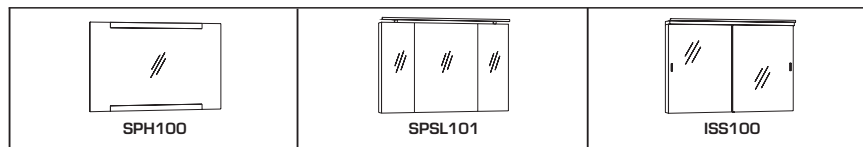

PG1	PG2	PG1	PG2	PG1	PG2
plus Waschtisch/plus washbasin »SLIM 100«							
		SLM101CS SLM100CS*		SLM101CS SLM100CS*		SLM101CS SLM100CS*	
plus Unterschrank/plus base cabinet							
	AWTU100-4	4910	5204	5910	6204	6668	6962

*ohne Hahnlochbohrung (preisgleich)/without tap hole (same price)