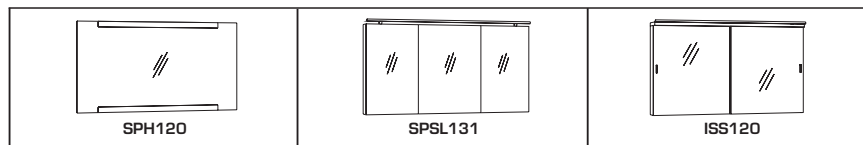

PG1	PG2	PG1	PG2	PG1	PG2
plus Waschtisch/plus washbasin »SLIM 130«							
		SLM131CS SLM130CS*		SLM131CS SLM130CS*		SLM131CS SLM130CS*	
plus Unterschrank/plus base cabinet							
	AWTU130-4	7056	7526	8056	8526	8814	9284

		PG1	PG2	PG1	PG2	PG1	PG2
plus Doppel-Waschtisch/plus double washbasin »SLIM 130«							
		SLMD132CS SLMD130CS*		SLMD132CS SLMD130CS*		SLMD132CS SLMD130CS*	
plus Unterschrank/plus base cabinet							
	AWTUD130-4	6145	6615	7145	7615	7903	8373

*ohne Hahnlochbohrung (preisgleich)/without tap hole (same price)