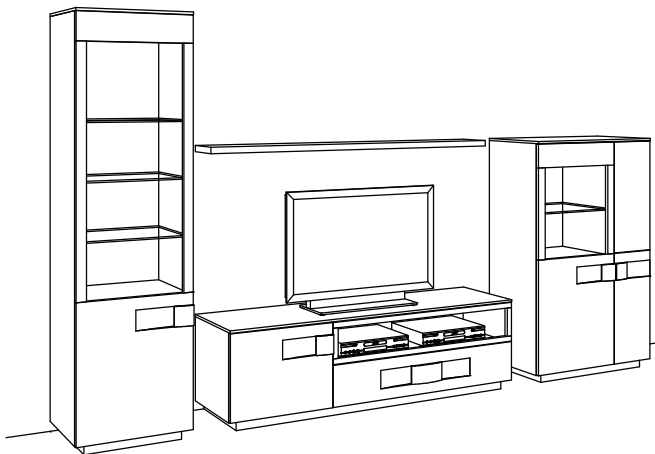

Lieferbare Ausführungen: (bitte ergänzen Sie die 5.-8. Stelle der Bestell-Nr.)

-4280 Colorado Nussbaum geölt

-7580 Wildeiche hell geölt

Front: massiv / Korpus: furniert

Glasfront: Kristallglas

Glasböden: Parsolglas grau

KOMBINATION C006-..80: Gesamtmaß B 350 cm, H 211 cm, T 43/20 cm