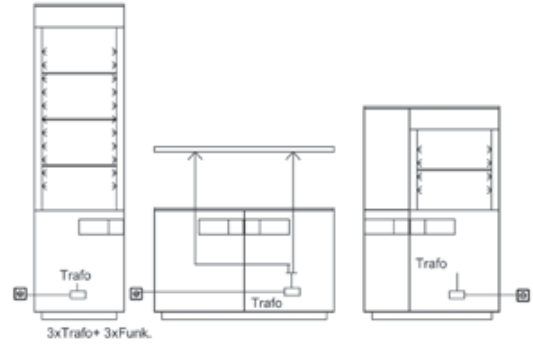

Bestell-Beispiel: 3 Steckdosen vorhanden

	ID-Nr
1 x Set Bel. Vitrine 7294-0001 (1 x 12 = 12 Watt)	1x 210
1 x Set Bel. Highboard 7293-0001 (1 x 6 = 6 Watt)	1x 175
1 x Set Bel. Wandboard 7296-0002 (2 x 2,3 = 4,6 Watt)	1x 162
3 x Trafo 7298-0000 (bis 20 Watt)	3x 117
3 x Funkschalter 0077-0008	3x 148