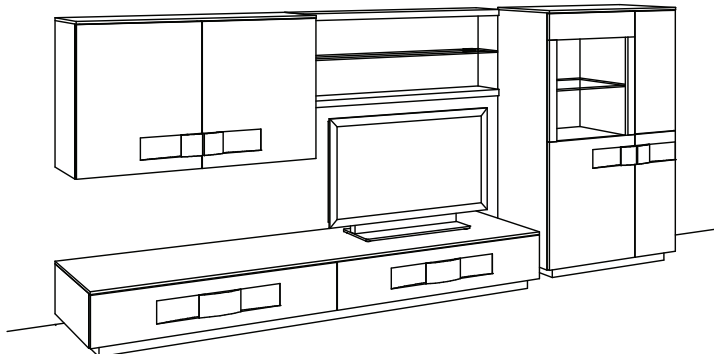

C061-..80 spiegelseitig zur Abbildung (preisgleich)

C011-..80	ID-Nr
Ausführungen:	
Nussbaum	516+157
Wildeiche hell	511+123

Kombination bestehend aus:

1	Lowboard	7204-
1	Hängetype	7216-
1	Wandpaneel-Satz	7276-
1	Highboard	7242-

Zusatzausstattung, wahlweise:

		ID-Nr
1 x	Set Bel. Highboard	7293-0001 175
1 x	Set Bel. Paneel-Satz	7295-0004 208
1 x	Trafo	7298-0000 117