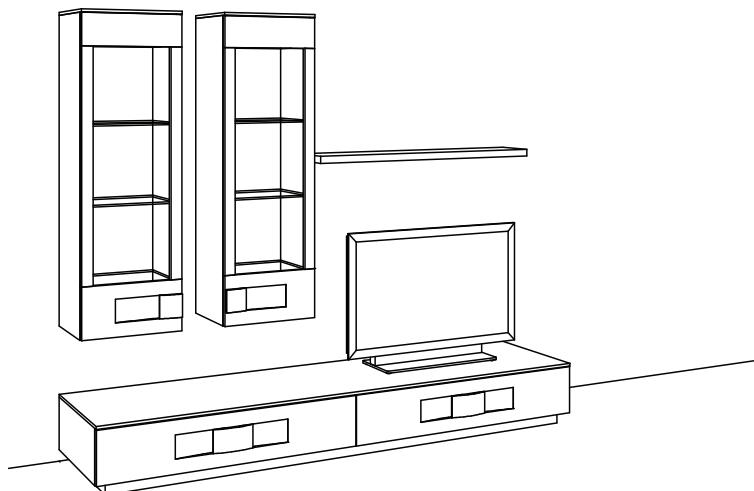

KOMBINATION C014-..80: Gesamtmaß B 240 cm, H 190 cm, T 53/33/20 cm

C014-..80	ID-Nr
Ausführungen:	
Nussbaum	496+106
Wildeiche hell	493+119

Kombination bestehend aus:

1	Lowboard	7204-
1	Hängetype	7218-
1	Hängetype	7219-
1	Wandboard	7272-

Zusatzausstattung, wahlweise:

	ID-Nr
2 x Set Bel. Hängetype à	7292-0001 210
1 x Bel. Wandboard	7296-0002 162
1 x Trafo	7298-0000 117