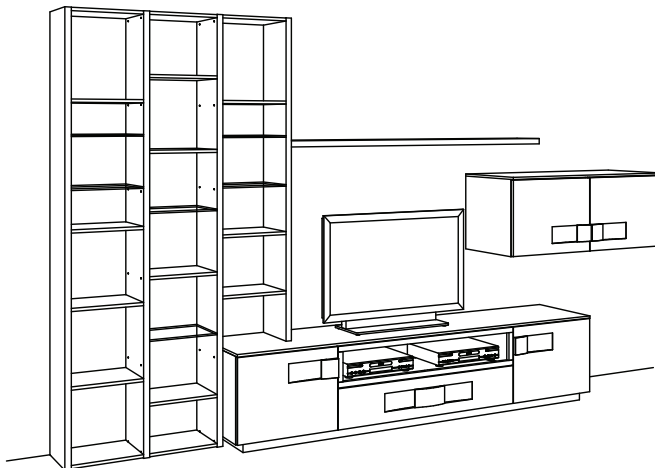

KOMBINATION C010-..80: Gesamtmaß B 386 cm, H 226 cm, T 43/33/26/20 cm

C060-..80 spiegelseitig zur Abbildung (preisgleich)

C010-..80	ID-Nr
Ausführungen:	
Nussbaum	515+128
Wildeiche hell	512+119

Kombination bestehend aus:

1	Stollen, links	7281-..81
2	Regalböden, Glas	7278-5800
6	Regalböden, Holz	7280-
1	Stollen, mitte	7281-..82
2	Regalböden, Glas	7278-5800
6	Regalböden, Holz	7280-
1	Stollen, mitte	7281-..82
1	Lowboard	7211-
2	Regalböden, Glas	7278-5800
4	Regalböden, Holz	7280-
1	Aufsatzstollen, re.	7283-..83
1	Wandboard	7273-
1	Hängetype	7215-

Zusatzausstattung, wahlweise:

		ID-Nr
	Bel. Regalboden à	7296-0001 124
1 x	Bel. Wandboard à	7296-0003 189
	Trafo à	7298-0000 117

KOMBINATION C011-..80: Gesamtmaß B 340 cm, H 143 cm, T 53/43/33/20 cm