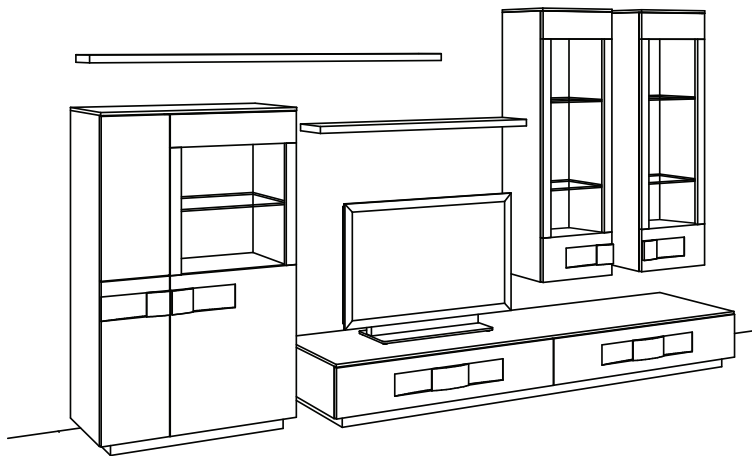

KOMBINATION C012-..80: Gesamtmaß B 340 cm, H 190 cm, T 53/43/33/20 cm

C062-..80 spiegelseitig zur Abbildung (preisgleich)

C012-..80	ID-Nr
Ausführungen:	
Nussbaum	516+126
Wildeiche hell	511+117

Kombination bestehend aus:

1	Highboard	7243-
1	Wandboard	7273-
1	Lowboard	7204-
1	Wandboard	7272-
1	Hängetype	7218-
1	Hängetype	7219-

Zusatzausstattung, wahlweise:

	ID-Nr
2 x Set Bel. Hängetype à	7292-0001 210
1 x Set Bel. Highboard	7293-0001 175
1 x Bel. Wandboard	7296-0003 189
1 x Bel. Wandboard	7296-0002 162
3 x Trafo à	7298-0000 117

KOMBINATION C013-..80: Gesamtmaß B 320 cm, H 143 cm, T 53/43/20 cm