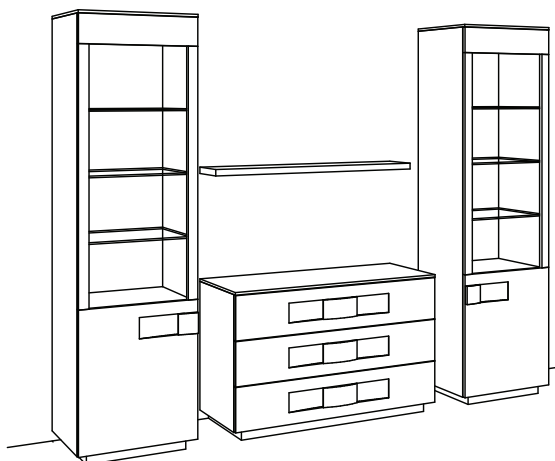

KOMBINATION C002-..80: Gesamtmaß B 280 cm, H 211 cm, T 43/20 cm

C002-..80	ID-Nr
Ausführungen: Nussbaum	505+125
Wildeiche hell	500+148

Kombination bestehend aus:

- 1 Vitrine 7254-
- 1 Sideboard 7225-
- 1 Wanboard 7272-
- 1 Vitrine 7255-

Zusatzausstattung, wahlweise:	ID-Nr
2 x Set Bel. Vitrine à	7294-0001 210
1 x Bel. Wandboard	7296-0002 162
2 x Trafo à	7298-0000 117