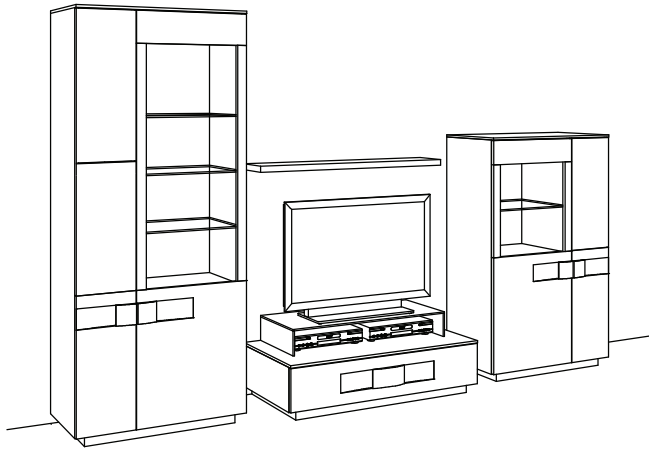

KOMBINATION C003-..80: Gesamtmaß B 320 cm, H 211 cm, T 53/43/20 cm

C053-..80 spiegelseitig zur Abbildung (preisgleich)

C003-..80	ID-Nr
Ausführungen:	
Nussbaum	512+150
Wildeiche hell	506+134

Kombination bestehend aus:

1	Highboard	7259-
1	Lowboard	7201-
1	Wandboard	7272-
1	Highboard	7242-

Zusatzausstattung, wahlweise:

		ID-Nr	
1 x	Set Bel. Vitrine	7294-0001	210
1 x	Set Bel. Highboard	7293-0001	175
1 x	Bel. Wandboard	7296-0002	162
2 x	Trafo	7298-0000	117