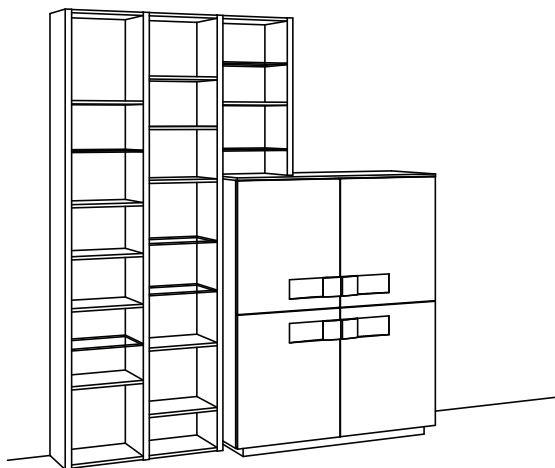

KOMBINATION C001-..80: Gesamtmaß B 203 cm, H 226 cm, T 43/26 cm

C0051-..80 spiegelseitig zur Abbildung (preisgleich)

C001-..80	ID-Nr
Ausführungen: Nussbaum	504+113
Wildeiche hell	500+146

Kombination bestehend aus:

- 1 Stollen, links 7281-..81
- 2 Regalböden, Glas 7278-5800
- 7 Regalböden, Holz 7280-
- 1 Stollen, mitte 7281-..82
- 2 Regalböden, Glas 7278-5800
- 7 Regalböden, Holz 7280-
- 1 Stollen, mitte 7281-..82
- 1 Highboard 7246-
- 2 Regalböden, Glas 7278-5800
- 2 Regalböden, Holz 7280-
- 1 Aufsatzstollen, rechts 7285-..83

Zusatzausstattung, wahlweise:	ID-Nr
Bel. Regalboden à	7296-0001 124
Trafo à	7298-0000 117