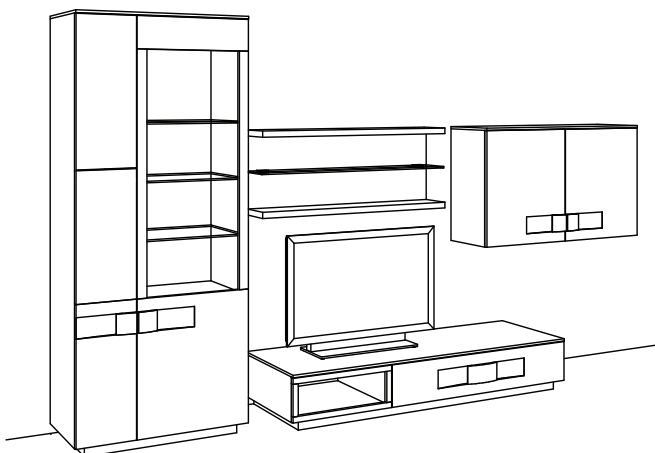

Zusatzausstattung, wahlweise:			<b>ID-Nr</b>
1 x	Set Bel. Vitrine	7294-0001	210
1 x	Set Bel. Highboard	7293-0001	175
1 x	Bel. Wandboard	7296-0003	189
2 x	Trafo à	7298-0000	117

**KOMBINATION C007-..80:** Gesamtmaß B 340 cm, H 211 cm, T 53/43/33/20 cm