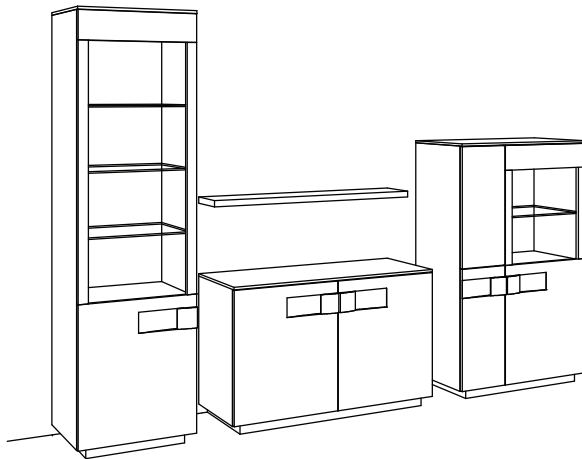

KOMBINATION C004-..80: Gesamtmaß B 310 cm, H 211 cm, T 43/20 cm

C054-..80 spiegelseitig zur Abbildung (preisgleich)

C004-..80	ID-Nr
Ausführungen:	
Nussbaum	506+155
Wildeiche hell	501+128

Kombination bestehend aus:

1	Vitrine	7254-
1	Sideboard	7224-
1	Wandboard	7272-
1	Highboard	7243-

Zusatzausstattung, wahlweise:

		ID-Nr	
1 x	Set Bel. Vitrine	7294-0001	210
1 x	Set Bel. Highboard	7293-0001	175
1 x	Bel. Wandboard	7296-0002	162
2 x	Trafo à	7298-0000	117

KOMBINATION C005-..80: Gesamtmaß B 370 cm, H 143 cm, T 53/43/33/20 cm