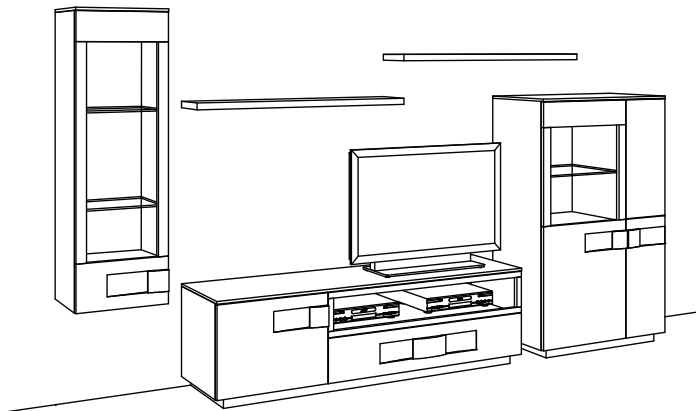

KOMBINATION C009-..80: Gesamtmaß B 335 cm, H 211 cm, T 43/33/20 cm

C059-..80 spiegelseitig zur Abbildung (preisgleich)

C009-..80	ID-Nr
Ausführungen:	
Nussbaum	505+112
Wildeiche hell	500+114

Kombination bestehend aus:

1	Hängetype	7218-
1	Lowboard	7209-
2	Wandboards	7272-
1	Highboard	7242-

Zusatzausstattung, wahlweise:

		ID-Nr
1 x	Set Bel. Hängetype	7292-0001 210
1 x	Set Bel. Highboard	7293-0001 175
2 x	Bel. Wandboard à	7296-0002 162
2 x	Trafo à	7298-0000 117