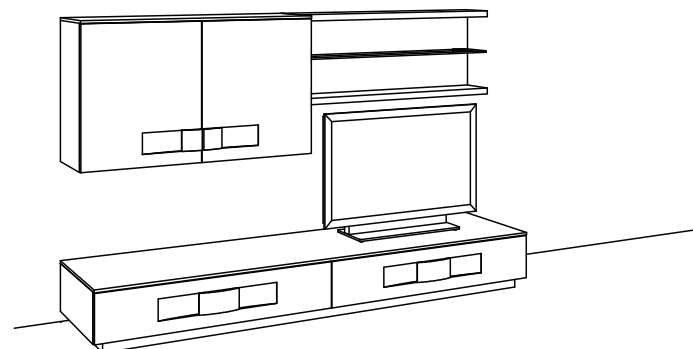

Zusatzausstattung, wahlweise:			<b>ID-Nr</b>
1 x	Set Bel. Vitrine	7294-0001	210
1 x	Set Bel. Paneel-Satz	7295-0004	208
2 x	Trafo à	7298-0000	117

**KOMBINATION C008-..80:** Gesamtmaß B 240 cm, H 150 cm, T 53/33/20 cm