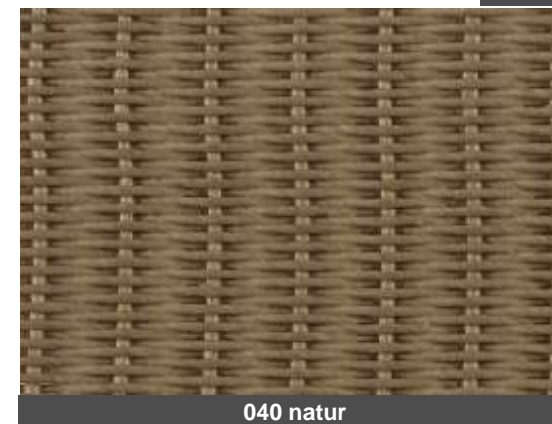

Ausführung

Mit einer Glasplatte
 klar
 inkl. Schublade

Bank 943.30

Außenmaße

Gesamthöhe: ca. 48 cm
 Breite: ca. 116 cm
 Tiefe: ca. 47cm

Ausführung

Massive Holzfüße
 farbig abgestimmt
 zu den Bettfüßen

Farben für alle Loom-Accessoires

015 schoko
 026 vanille
 040 natur

045 honig
 050 antik
 076 weiß

095 schwarz
 296 bordeaux

025 Gabana / anthrazit-beige *
 035 Gabana / braun-beige *

*Gabana-Loom gegen Aufpreis

015 schoko

026 vanille

040 natur